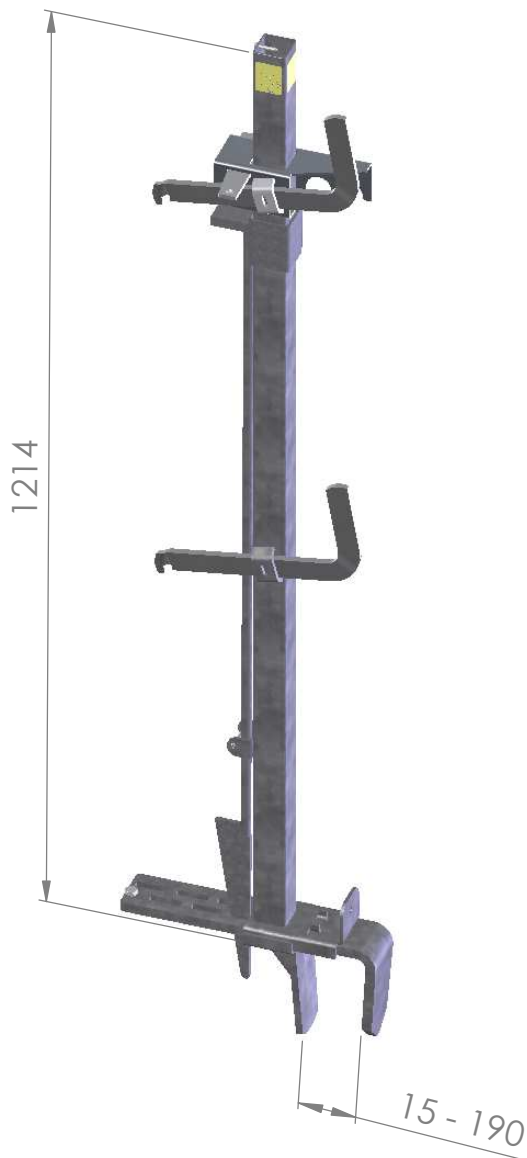

KOORIKPANEELI PIIRE

Kasutuskohad

- Soklikivi paneel
- Sisekihtpaneel

Võrkpaneeli puhul tsentrist tsentrisse 2,2 m

- **Kaal** u 10,6kg

Tootekoodid

- Võrkpaneelile 420040
- Eraldiseisvatele käsipuudele 420039

Eraldiseisvate käsipuudega

- Käsipuu 50 x 100 T24
- Vahekäsipuu 50 x 100 T24
- Põrandaliist 22 x 150
- 2 ava puhul tsentrist tsentrisse 3 m
- 1 ava puhul tsentrist tsentrisse 2,4 m

vepe

www.metur.ee
tel. +372 53 44 86 54