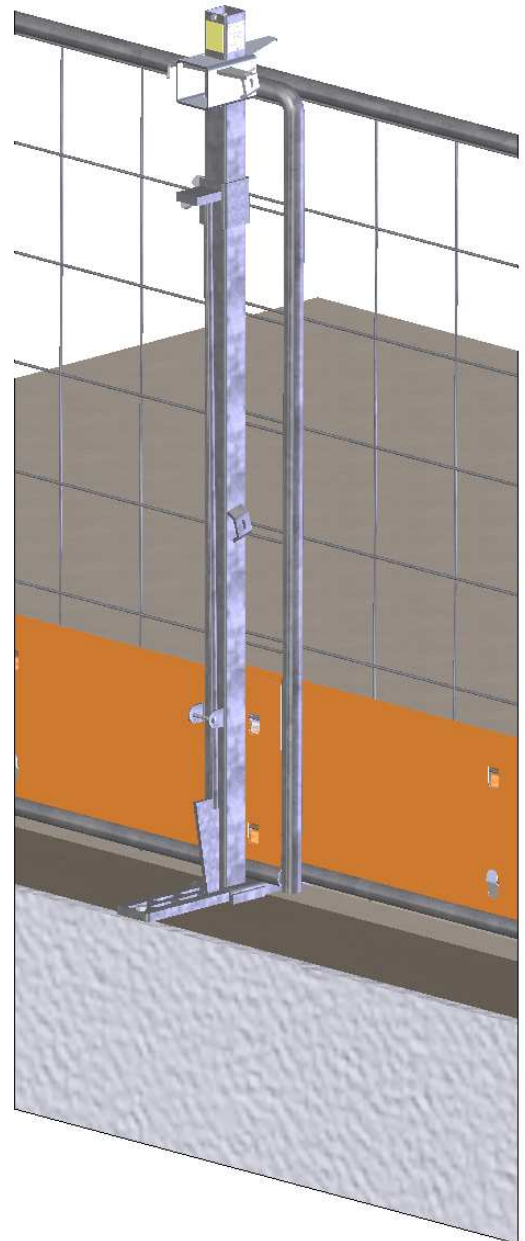

KOORIKPANEELI PIIRE

Kasutuskohad

- Soklikivi paneel
- Sisekihtpaneel

Võrkpaneeli puhul tsentrist tsentrisse 2,2 m

- **Kaal** u 10,6kg

Tootekoodid

- Võrkpaneelile 420040
- Eraldiseisvatele käsipuudele 420039

Eraldiseisvate käsipuudega

- Käsipuu 50 x 100 T24
- Vahekäsipuu 50 x 100 T24
- Põrandaliist 22 x 150
- 2 ava puhul tsentrist tsentrisse 3 m
- 1 ava puhul tsentrist tsentrisse 2,4 m

vepe

www.metur.ee
tel. +372 53 44 86 54