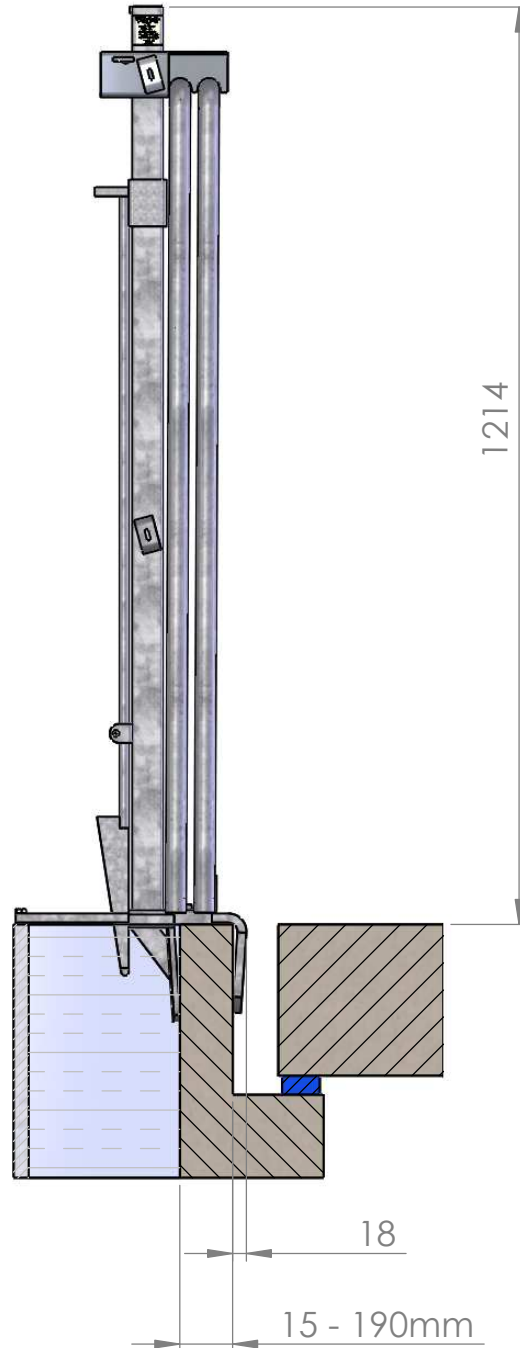

KOORIKPANEELI PIIRE

50657 01.10.2010 C

vepe

www.metur.ee

tel. +372 53 44 86 54

Enne toote kasutamist tutvuge kasutusjuhendiga!